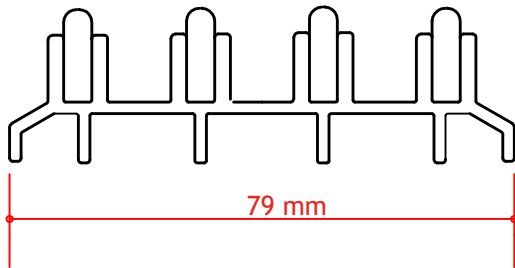

Oberprofil

Bürsten

Unterprofil

U-Profil

KUNSTSTOFFHANDEL
SCHLEITING

Alte Bundesstraße 11 • 46419 Isselburg
 Tel. (0 28 74) 94 26 56 • Fax (0 28 74) 94 26 57
 www.stegplatten.net • info@stegplatten.net