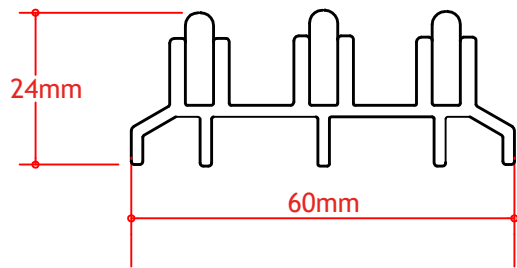

Oberprofil

Bürsten

Unterprofil

U-Profil

KUNSTSTOFFHANDEL
SCHLEITING

Alte Bundesstraße 11 • 46419 Isselburg
 Tel. (0 28 74) 94 26 56 • Fax (0 28 74) 94 26 57
 www.stegplatten.net • info@stegplatten.net